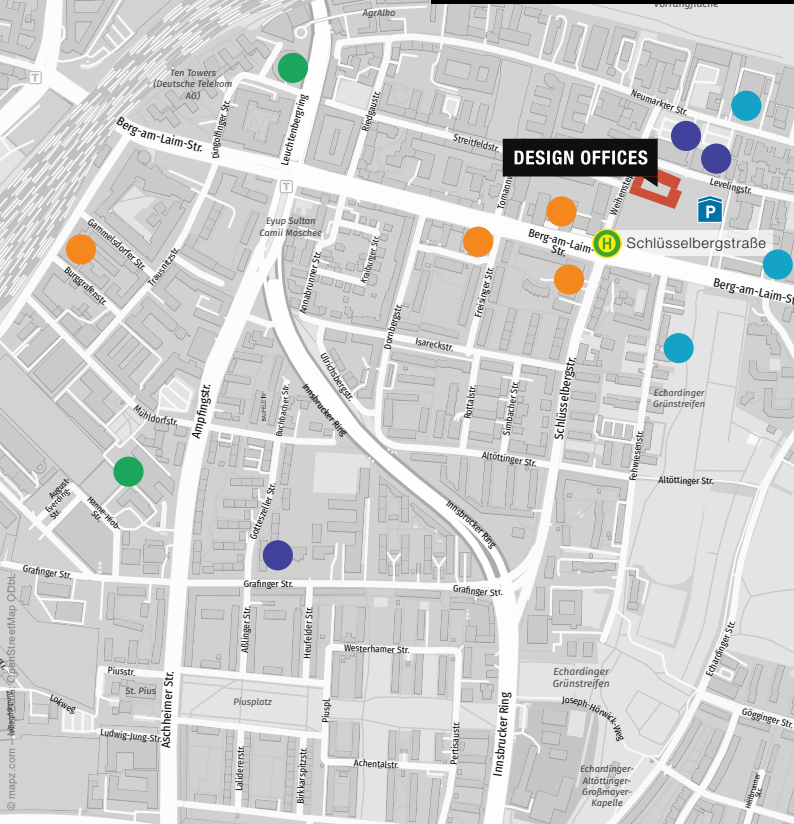

DESIGN OFFICES

MÜNCHEN

MACHEREI

HIGHLIGHTS

DESIGN OFFICES

MÜNCHEN
MACHEREI
HIGHLIGHTS

URBANES, LEBENDIGES QUARTIER

Der neue Kreativ-Hub für Macher liegt in einem tollen Viertel mit gastronomischer Vielfalt, Ausstellungsflächen für Kunst und Kultur, vielfältigen Einkaufsmöglichkeiten und Hotels sowie einem Fitnessstudio.

ATTRAKTIVE AUSSENFLÄCHEN

Drei Dachterrassen und ein 600 m² großer Innenhof laden ein zum Netzwerken oder zur inspirierenden Mittagspause.

ARCHITEKTONISCHES HIGHLIGHT

Die beeindruckende Industrie-architektur des gesamten Areals zeichnet sich durch raue Materialien und markante Silhouetten aus - aufgelockert durch entspannte Grünflächen.

DESIGN OFFICES

MÜNCHEN MACHEREI

UMGEBUNG

-  RESTAURANTS
-  ÜBERNACHTEN
-  EINKAUFEN
-  FREIZEIT

DESIGN OFFICES

MÜNCHEN MACHEREI

ANFAHRTSPLAN

HAUPTBAHNHOF