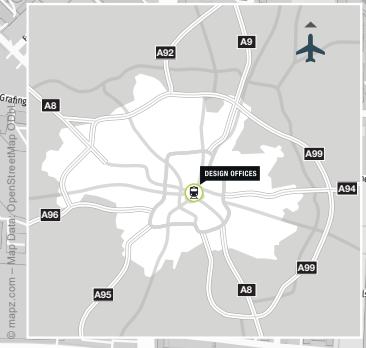

DESIGN OFFICES

MÜNCHEN MACHEREI

ANFAHRTSPLAN

HAUPTBAHNHOF

ÖFFENTLICHE VERKEHRSMITTEL

- Schlüsselbergstraße | 150 m
  Bus
- Leuchtenbergring | 1 km
  S1, S2, S4, S6, S8
- Flughafen München | 35 km
- München Hauptbahnhof | 9 km

ANREISE MIT DEM PKW

über die A94

PARKEN

- Kundenparkplätze
  im Gebäude
- „Germany Parking“
  Dingolfinger Straße 2 - 4

ADRESSE

Design Offices München Macherei
Weihenstephaner Str. 12
81673 München
Telefon: +49 89 2080448-0
muenchen.macherei@designoffices.de
www.designoffices.de