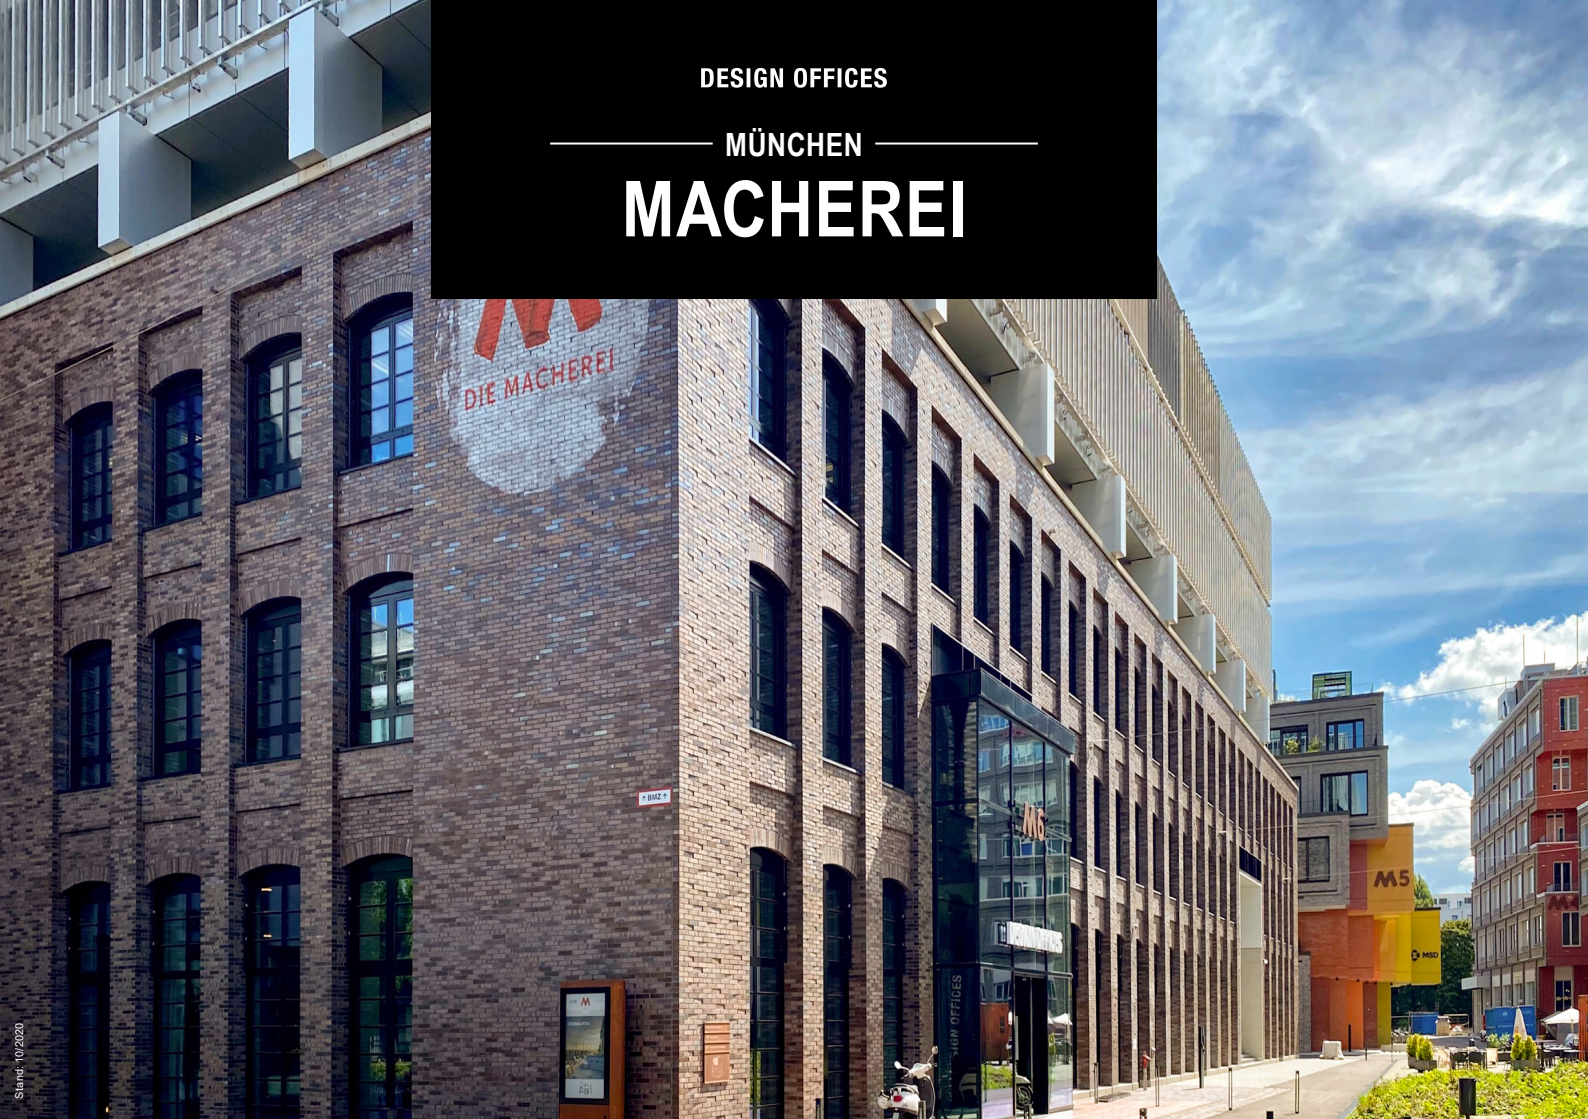

DESIGN OFFICES

MÜNCHEN

MACHEREI

DESIGN OFFICES

MÜNCHEN MACHEREI

Design Offices

München Macherei

Weihenstephaner Str. 12

Mit 16.500 m² ist dieser Standort das flächenmäßig größte Objekt. Auf 5 Etagen bieten modernste New-Work-Flächen von Loftbüros und Coworking Spaces bis hin zu kreativen Meeting Rooms und Conference Spaces eine neue Heimat für Münchens Macher - egal ob Einzelunternehmer, Mittelständler oder Konzern.

ATTRAKTIVE AUSSENFLÄCHEN

Drei Dachterrassen und ein 600 m² großer Innenhof laden ein zum Netzwerken oder zur inspirierenden Mittagspause.

ARCHITEKTONISCHES HIGHLIGHT

Die beeindruckende Industrie-architektur des gesamten Areals zeichnet sich durch raue Materialien und markante Silhouetten aus - aufgelockert durch entspannte Grünflächen.